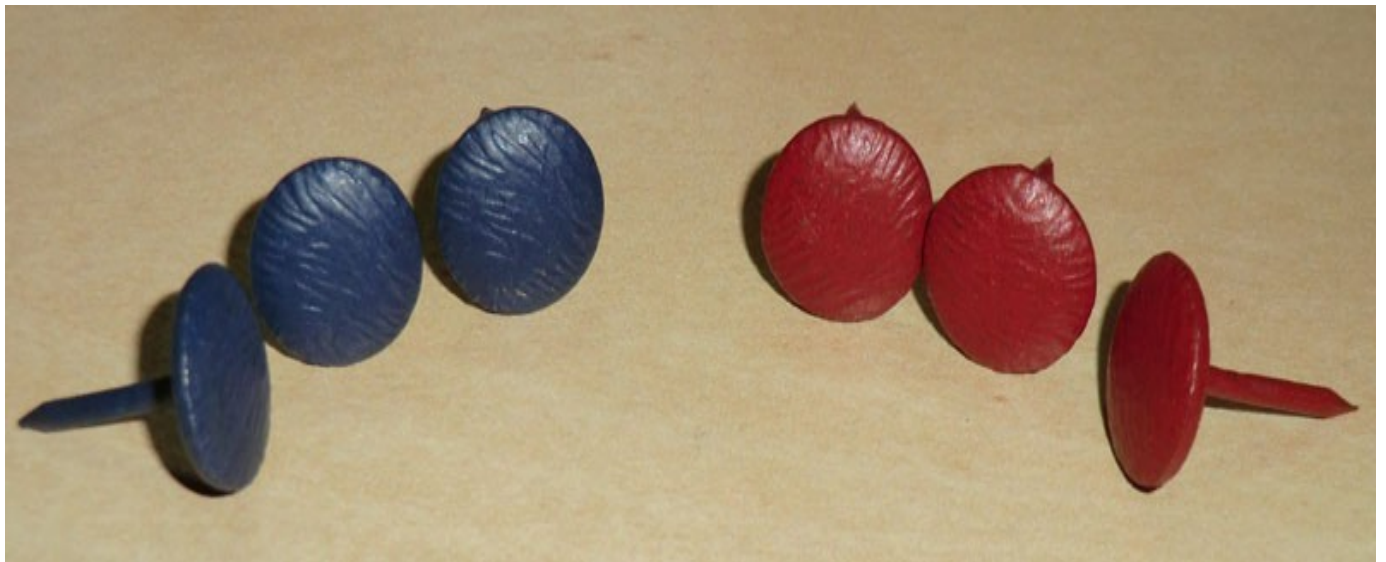

bleu-azur.eu

Clous imitation cuir nervuré 15/26 P

*I déal pour réaliser des contours de canapés,
fauteuils, tablettes, etc..
Pour une finition parfaite.*

Existe en différents coloris : Rouge, Bleu.

Dimensions des clous :

Diamètre Ø	Hauteur de la Tête	Diamètre de La pointe	Longueur De la pointe	Poids / Boîte	Quantité / Boîte
(mm)	(mm)	(mm)	(mm)	(kg)	(clous)
10	2	1,4	13	0,73	1000