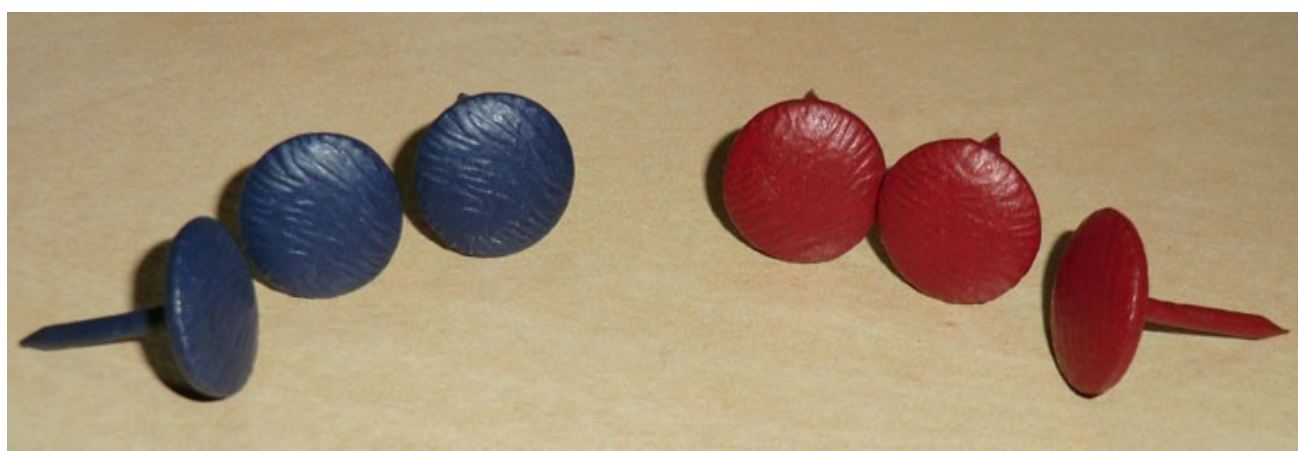

bleu-azur.eu

Clous imitation cuir nervuré 15/26 P

*I déal pour réaliser des contours de canapés,
fauteuils, tablettes, etc..
Pour une finition parfaite.*

Existe en différents coloris : Rouge, Bleu.

Dimensions des clous :

Diamètre Ø	Hauteur de la Tête	Diamètre de La pointe	Longueur De la pointe	Poids / Boîte	Quantité / Boîte
(mm)	(mm)	(mm)	(mm)	(kg)	(clous)
10	2	1,4	13	0,73	1000