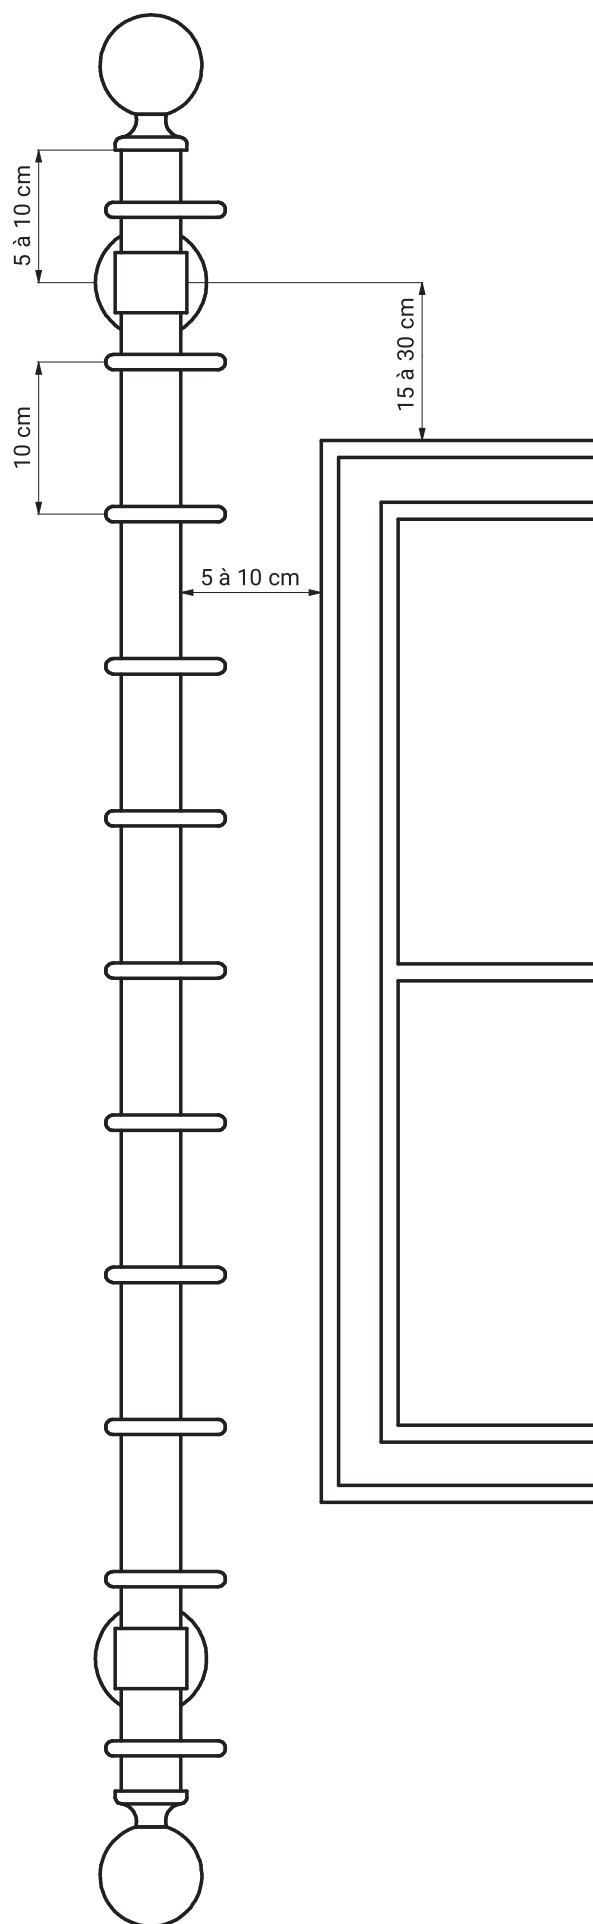

POSITION D'UNE TRINGLE
PRESTIGE - CONTEMPORAIN - BOIS
PAR RAPPORT A LA FENÊTRE

Prestige : Supports Ø20 - Ø28 - Ø35 : conseil de pose