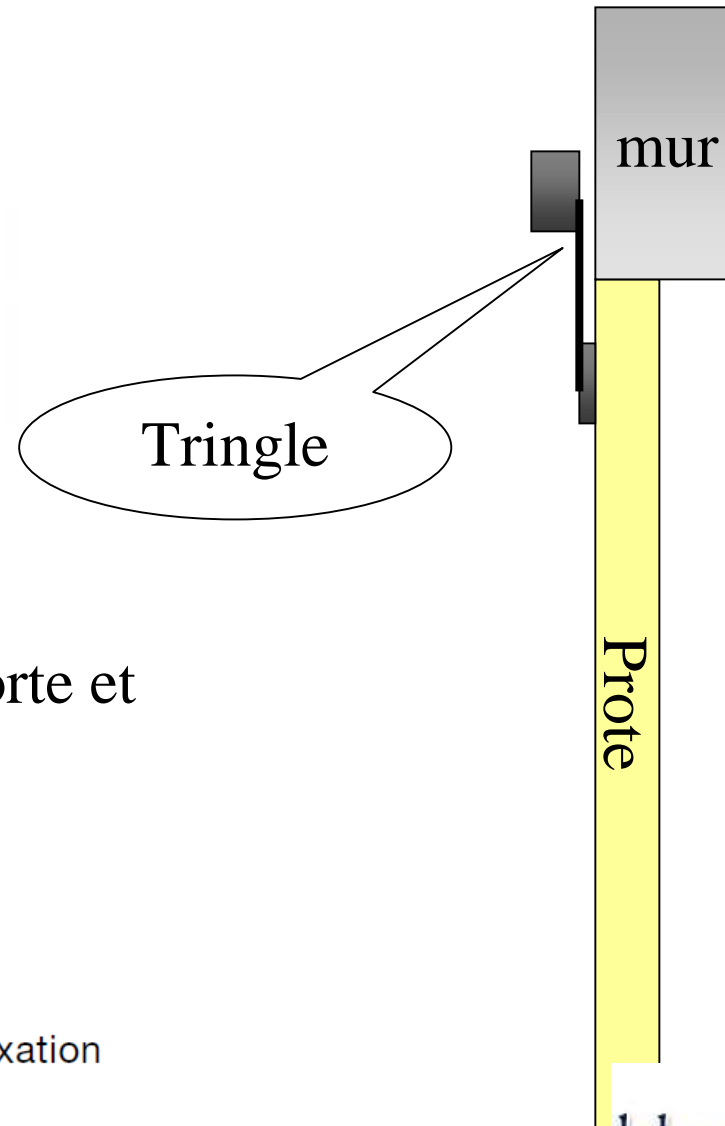

Montage des tringles portières

Bocama tige droite

Utilisez cette tringle lorsque la porte et le mur sont alignés (voir croquis)

Composition

- Acier zingué
- 1 profil 26 x 14 mm avec agrafes doubles de fixation
- Longueur tige : 55 cm

Montage des tringles portières

Bocama tige contrecoudée

Utilisez cette tringle lorsqu'il y a un rebord au-dessus de la porte (voir croquis)

Composition

- Acier zingué
- 1 profil 26 x 14 mm avec agrafes doubles de fixation
- Longueur tige : 55 cm