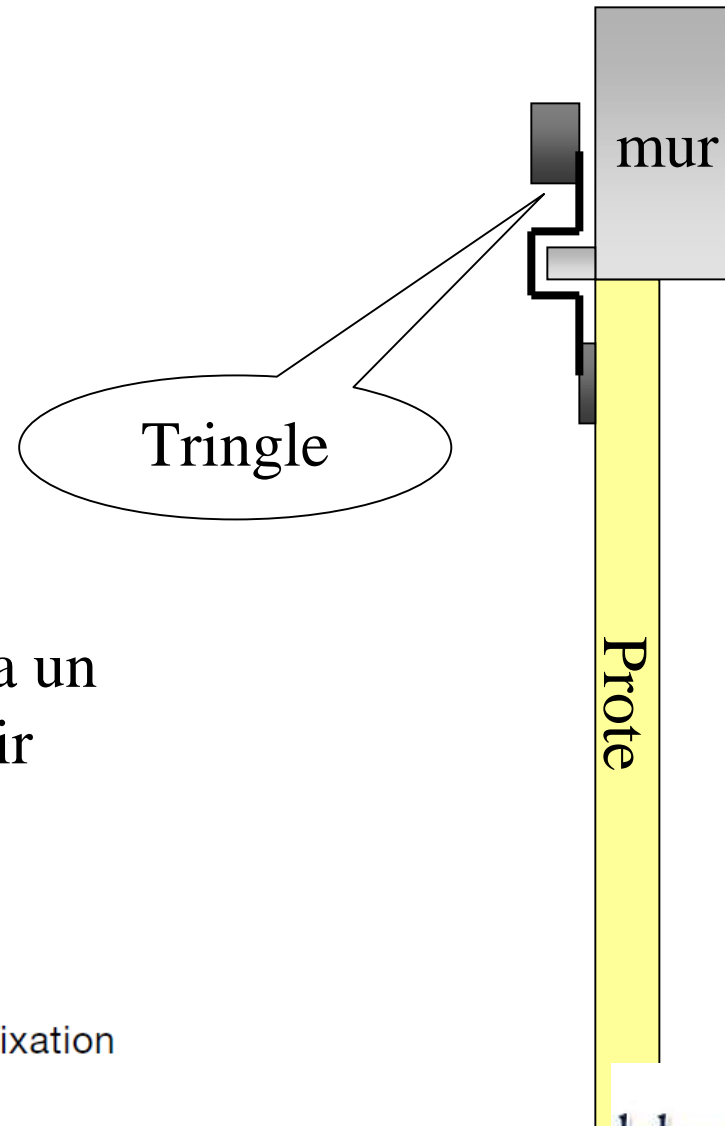

Montage des tringles portières

Bocama tige droite

Utilisez cette tringle lorsque la porte et le mur sont alignés (voir croquis)

Composition

- Acier zingué
- 1 profil 26 x 14 mm avec agrafes doubles de fixation
- Longueur tige : 55 cm

Montage des tringles portières

Bocama tige contrecoudée

Utilisez cette tringle lorsqu'il y a un rebord au-dessus de la porte (voir croquis)

Composition

- Acier zingué
- 1 profil 26 x 14 mm avec agrafes doubles de fixation
- Longueur tige : 55 cm